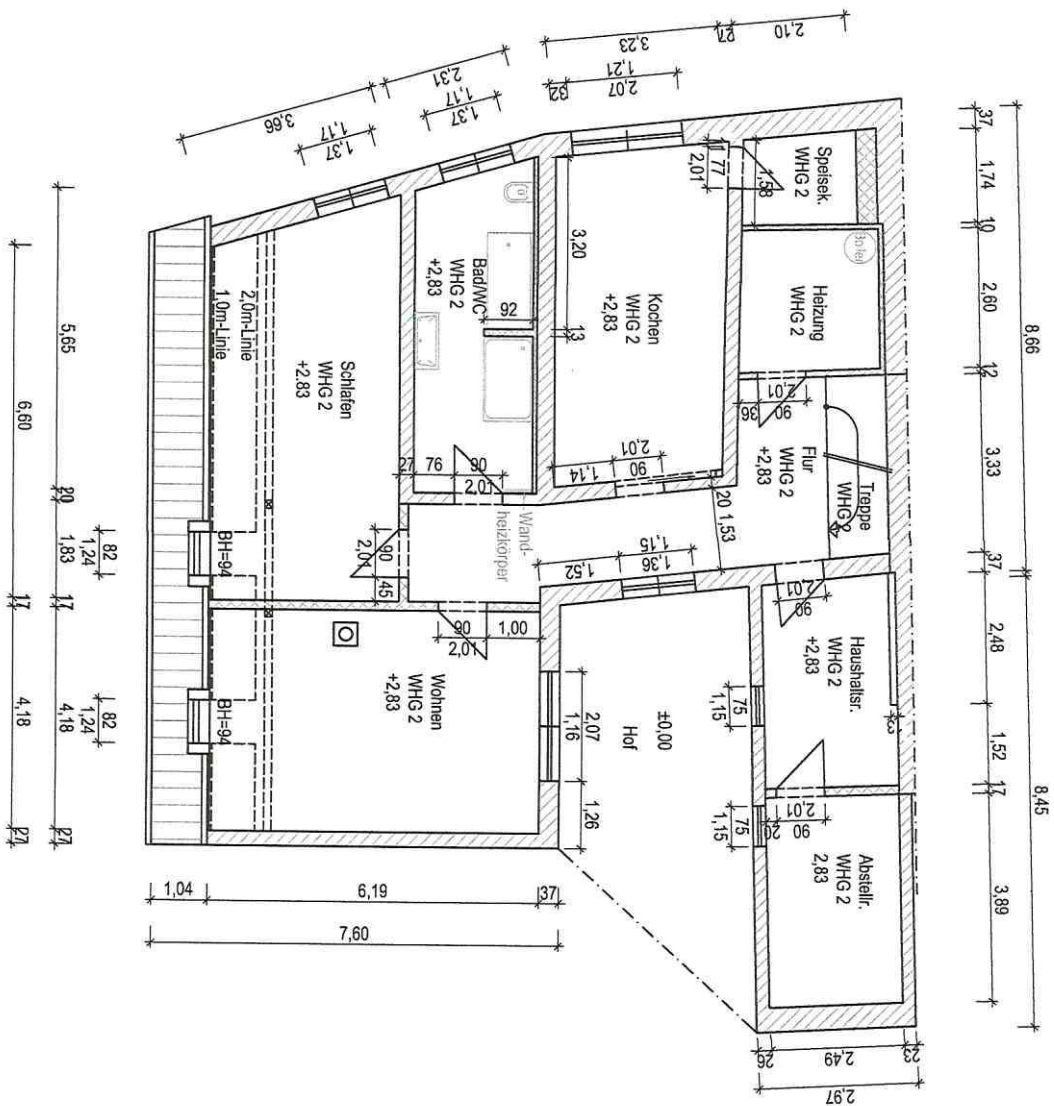

W 1173

- Legende:**
- Mauerwerk Bestand
  - Mauerwerk Neu
  - Trockenbau Neu

Bestandskennung:  
 12 WC als Bad/WC Symbol 50/1  
 Im Druckdrucktype 14/10/0 cm mit Sanitärer Feinwand 160/220/100  
 1x Badezimmer 110/140/15 cm  
 1x Badezimmer 110/140 cm  
 1x Waschbecken mit Inbaurahmen-Schrank 40/37/231 cm

- Badeinrichtung:**
- 1x WC
  - 1x Duschanlage 160x90 cm mit Trennwand 160x200 cm
  - 1x Badewanne 180x80x45 cm
  - 1x Badheizkörper 110x60 cm
  - 1x Waschtisch 106 cm mit Spiegelschrank 100 cm + Hochschrank 40x160 cm

- Legende:**
- Mauerwerk Bestand
  - Mauerwerk Neu
  - Trockenbau Neu

- Badeinrichtung:**
- 1x WC
  - 1x Duschanlage 140x80 cm mit Trennwand 140x200 cm
  - 1x Badheizkörper 169x80 cm
  - 1x Waschtisch mit Unterschränk 152x49,2x51 cm, Doppel-Spiegelschrank 150 cm
  - Bad-Hochschrank 35x32x176 cm