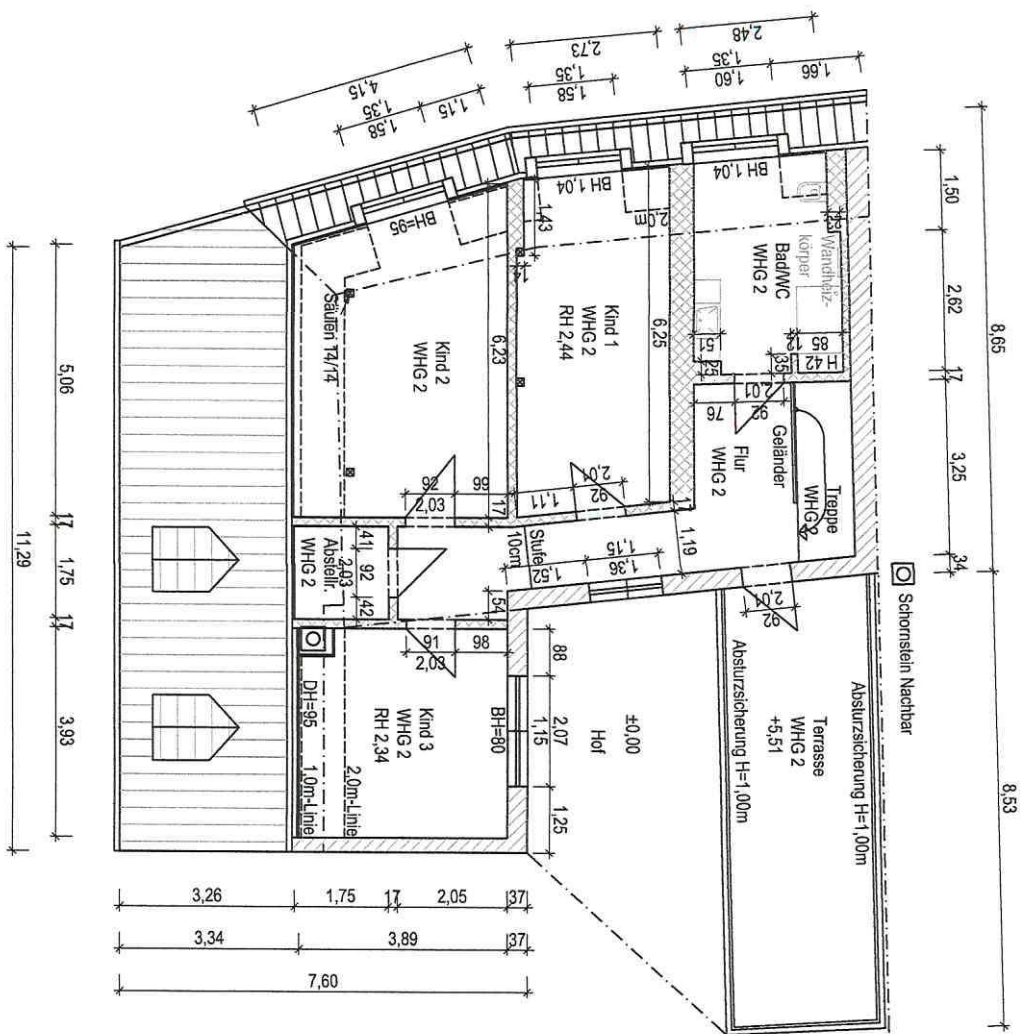

W 1173

- Legende:**
- Mauerwerk Bestand
  - Mauerwerk Neu
  - Trockenbau Neu

Bestandskennung:  
 12 WC als Bad/WC Symbol 50/1  
 Im Druckdrucktype 14/10/0 cm mit Sanitärer Feinwand 160/220/100  
 1x Badezimmer 110/140/15 cm  
 1x Badezimmer 110/140 cm  
 1x Waschbecken mit Inbaurahmen-Schrank 40/37/231 cm

- Badeinrichtung:**
- 1x WC
  - 1x Duschanlage 160x90 cm mit Trennwand 160x200 cm
  - 1x Badewanne 180x80x45 cm
  - 1x Badheizkörper 110x60 cm
  - 1x Waschtisch 106 cm mit Spiegelschrank 100 cm + Hochschrank 40x160 cm

- Legende:**
- Mauerwerk Bestand
  - Mauerwerk Neu
  - Trockenbau Neu

- Badeinrichtung:**
- 1x WC
  - 1x Duschanlage 140x80 cm mit Trennwand 140x200 cm
  - 1x Badheizkörper 169x80 cm
  - 1x Waschtisch mit Unterschränk 152x49,2x51 cm, Doppel-Spiegelschrank 150 cm
  - Bad-Hochschrank 35x32x176 cm