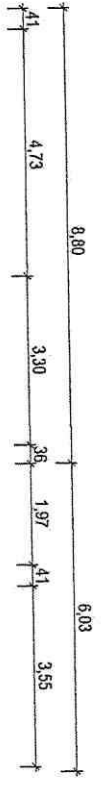

W 1173

- Legende:**
- Mauerwerk Bestand
  - Mauerwerk Neu
  - Trockenbau Neu

Bestandskennung:  
 12 WC als Bad/WC Symbol 50/1  
 Im Druckdrucktype 14/10/0 cm mit Sanitärer Feinwand 160/220/100  
 1x Badezimmer 110/140/15 cm  
 1x Badezimmer 110/140 cm  
 1x Waschbecken mit Inbaurahmen-Schrank 40/37/231 cm

- Badeinrichtung:**
- 1x WC
  - 1x Duschanlage 160x90 cm mit Trennwand 160x200 cm
  - 1x Badewanne 180x80x45 cm
  - 1x Badheizkörper 110x60 cm
  - 1x Waschtisch 106 cm mit Spiegelschrank 100 cm + Hochschrank 40x160 cm

- Legende:**
- Mauerwerk Bestand
  - Mauerwerk Neu
  - Trockenbau Neu

- Badeinrichtung:**
- 1x WC
  - 1x Duschanlage 140x80 cm mit Trennwand 140x200 cm
  - 1x Badheizkörper 169x80 cm
  - 1x Waschtisch mit Unterschränk 152x49,2x51 cm, Doppel-Spiegelschrank 150 cm
  - Bad-Hochschrank 35x32x176 cm